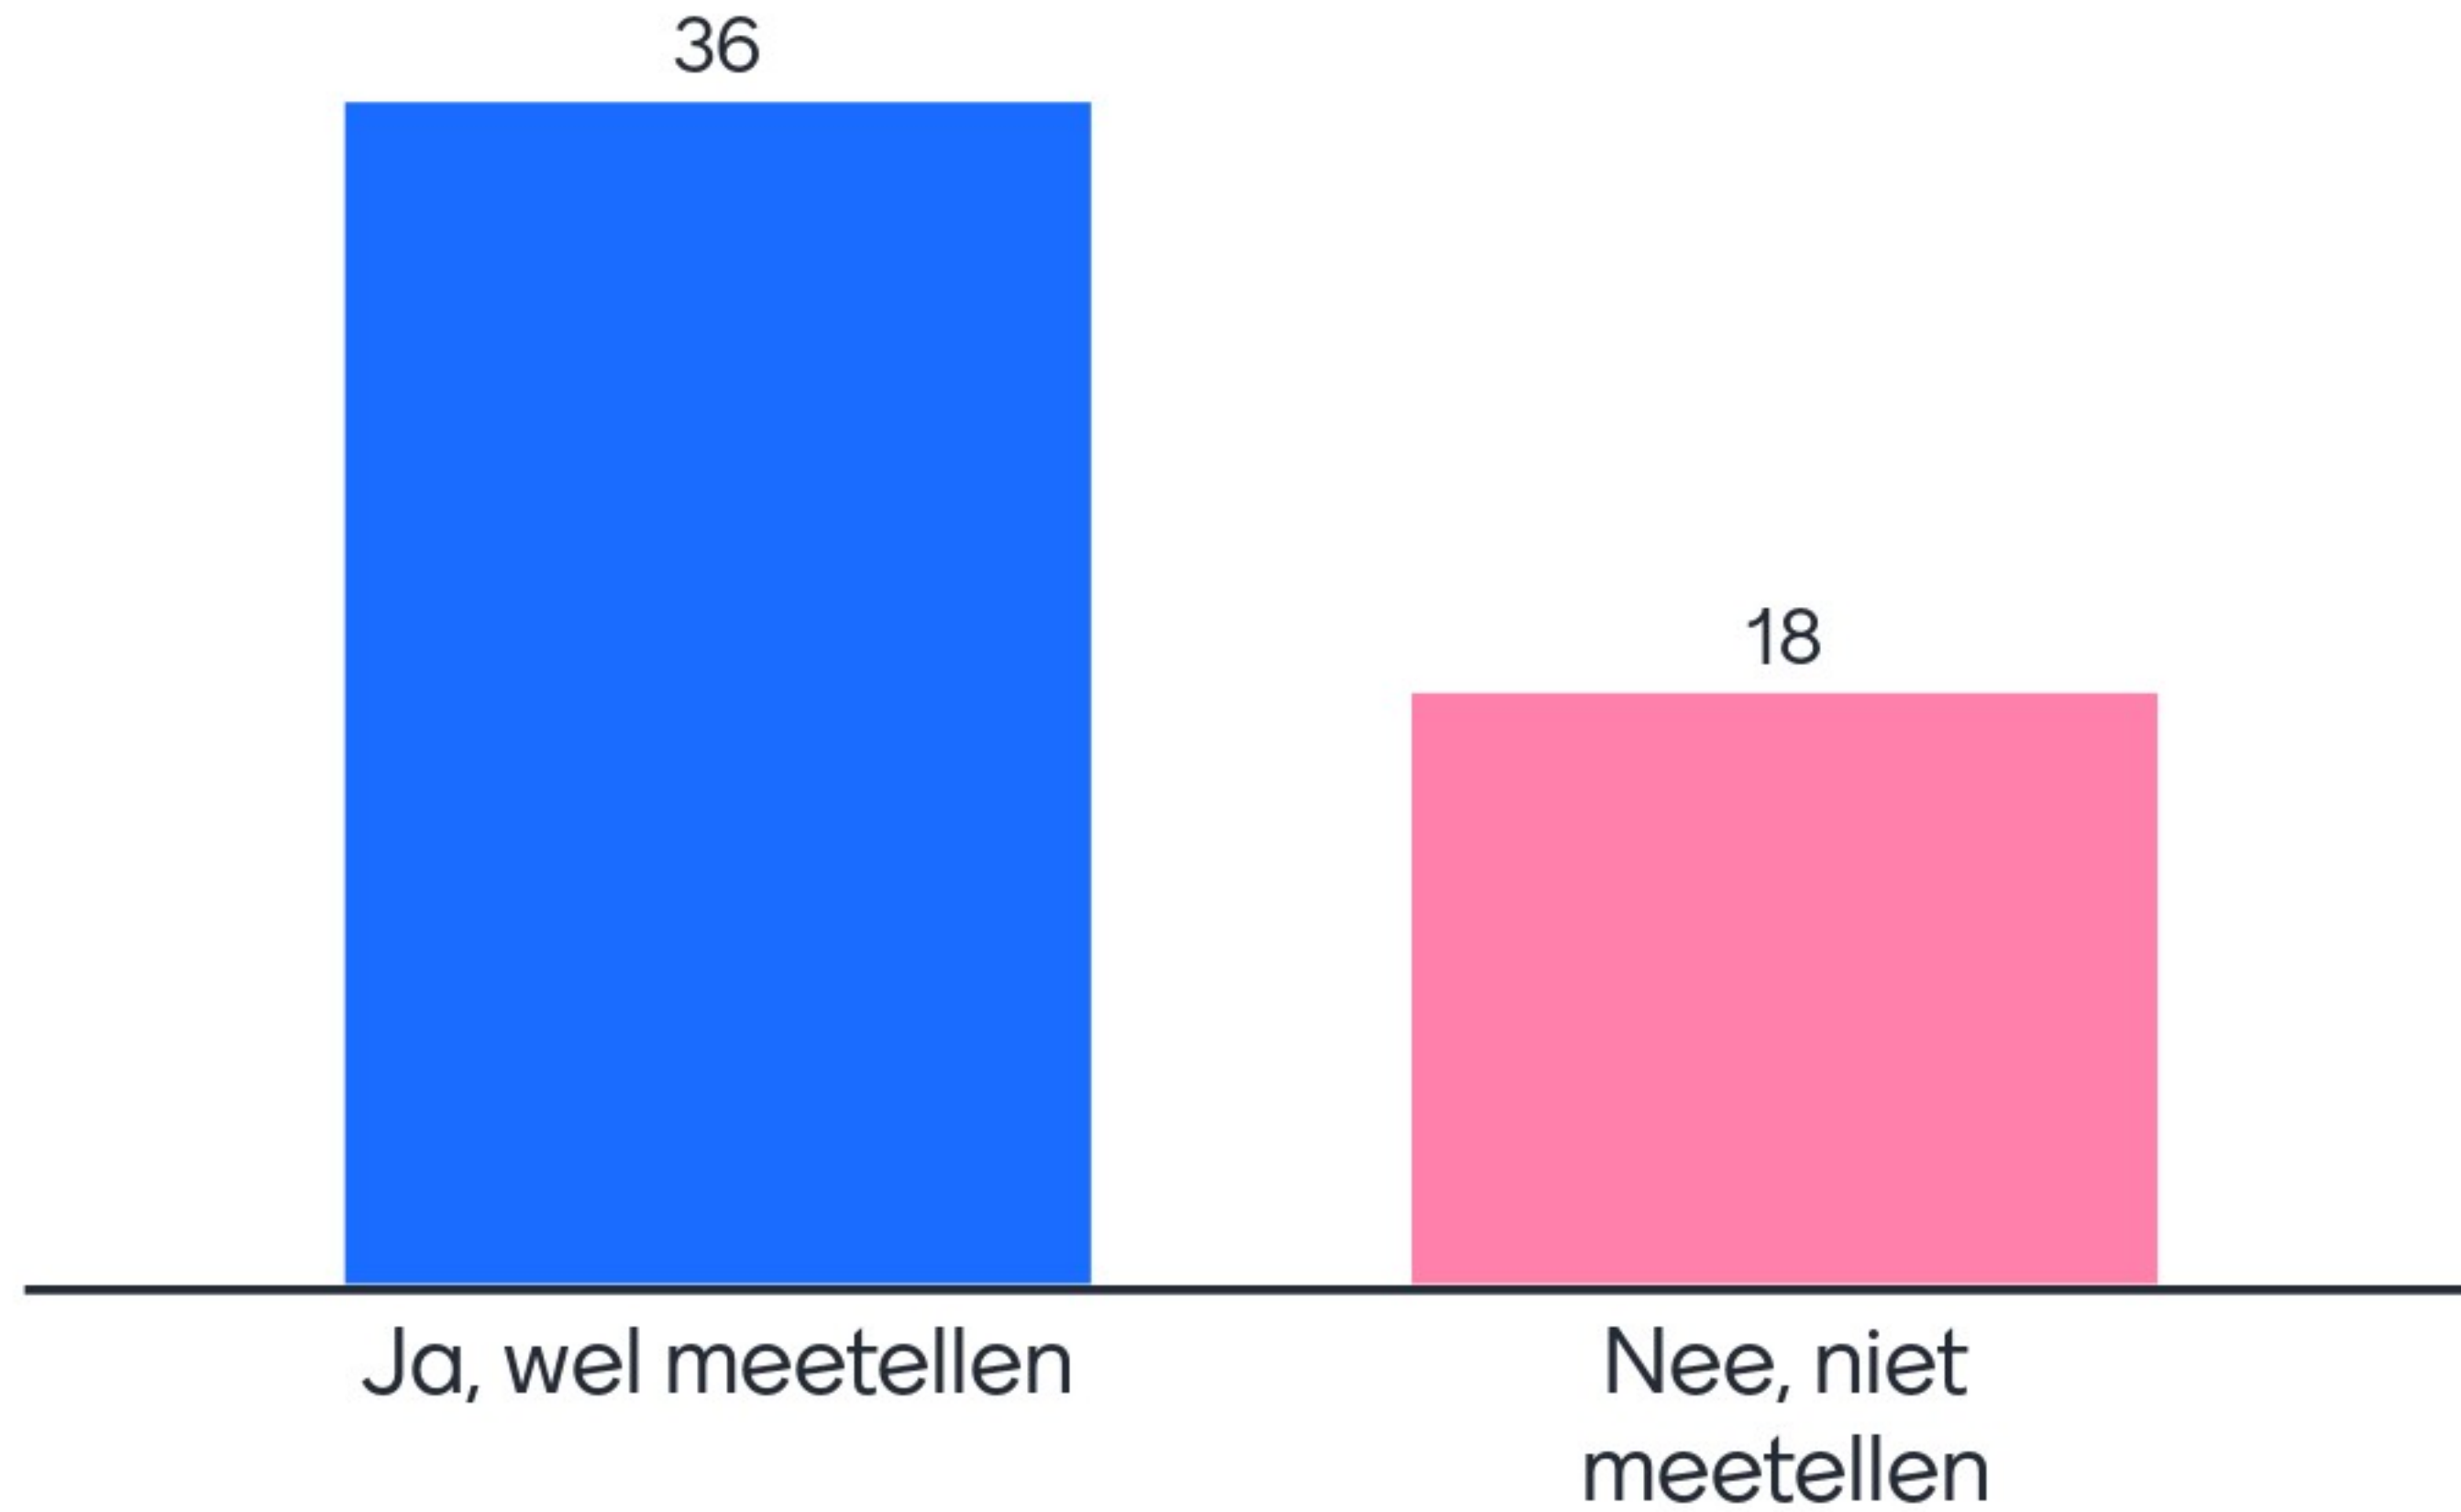

Zou je elementen binnen klaverbladen / knooppunten meetellen als groenblauwe dooradering?