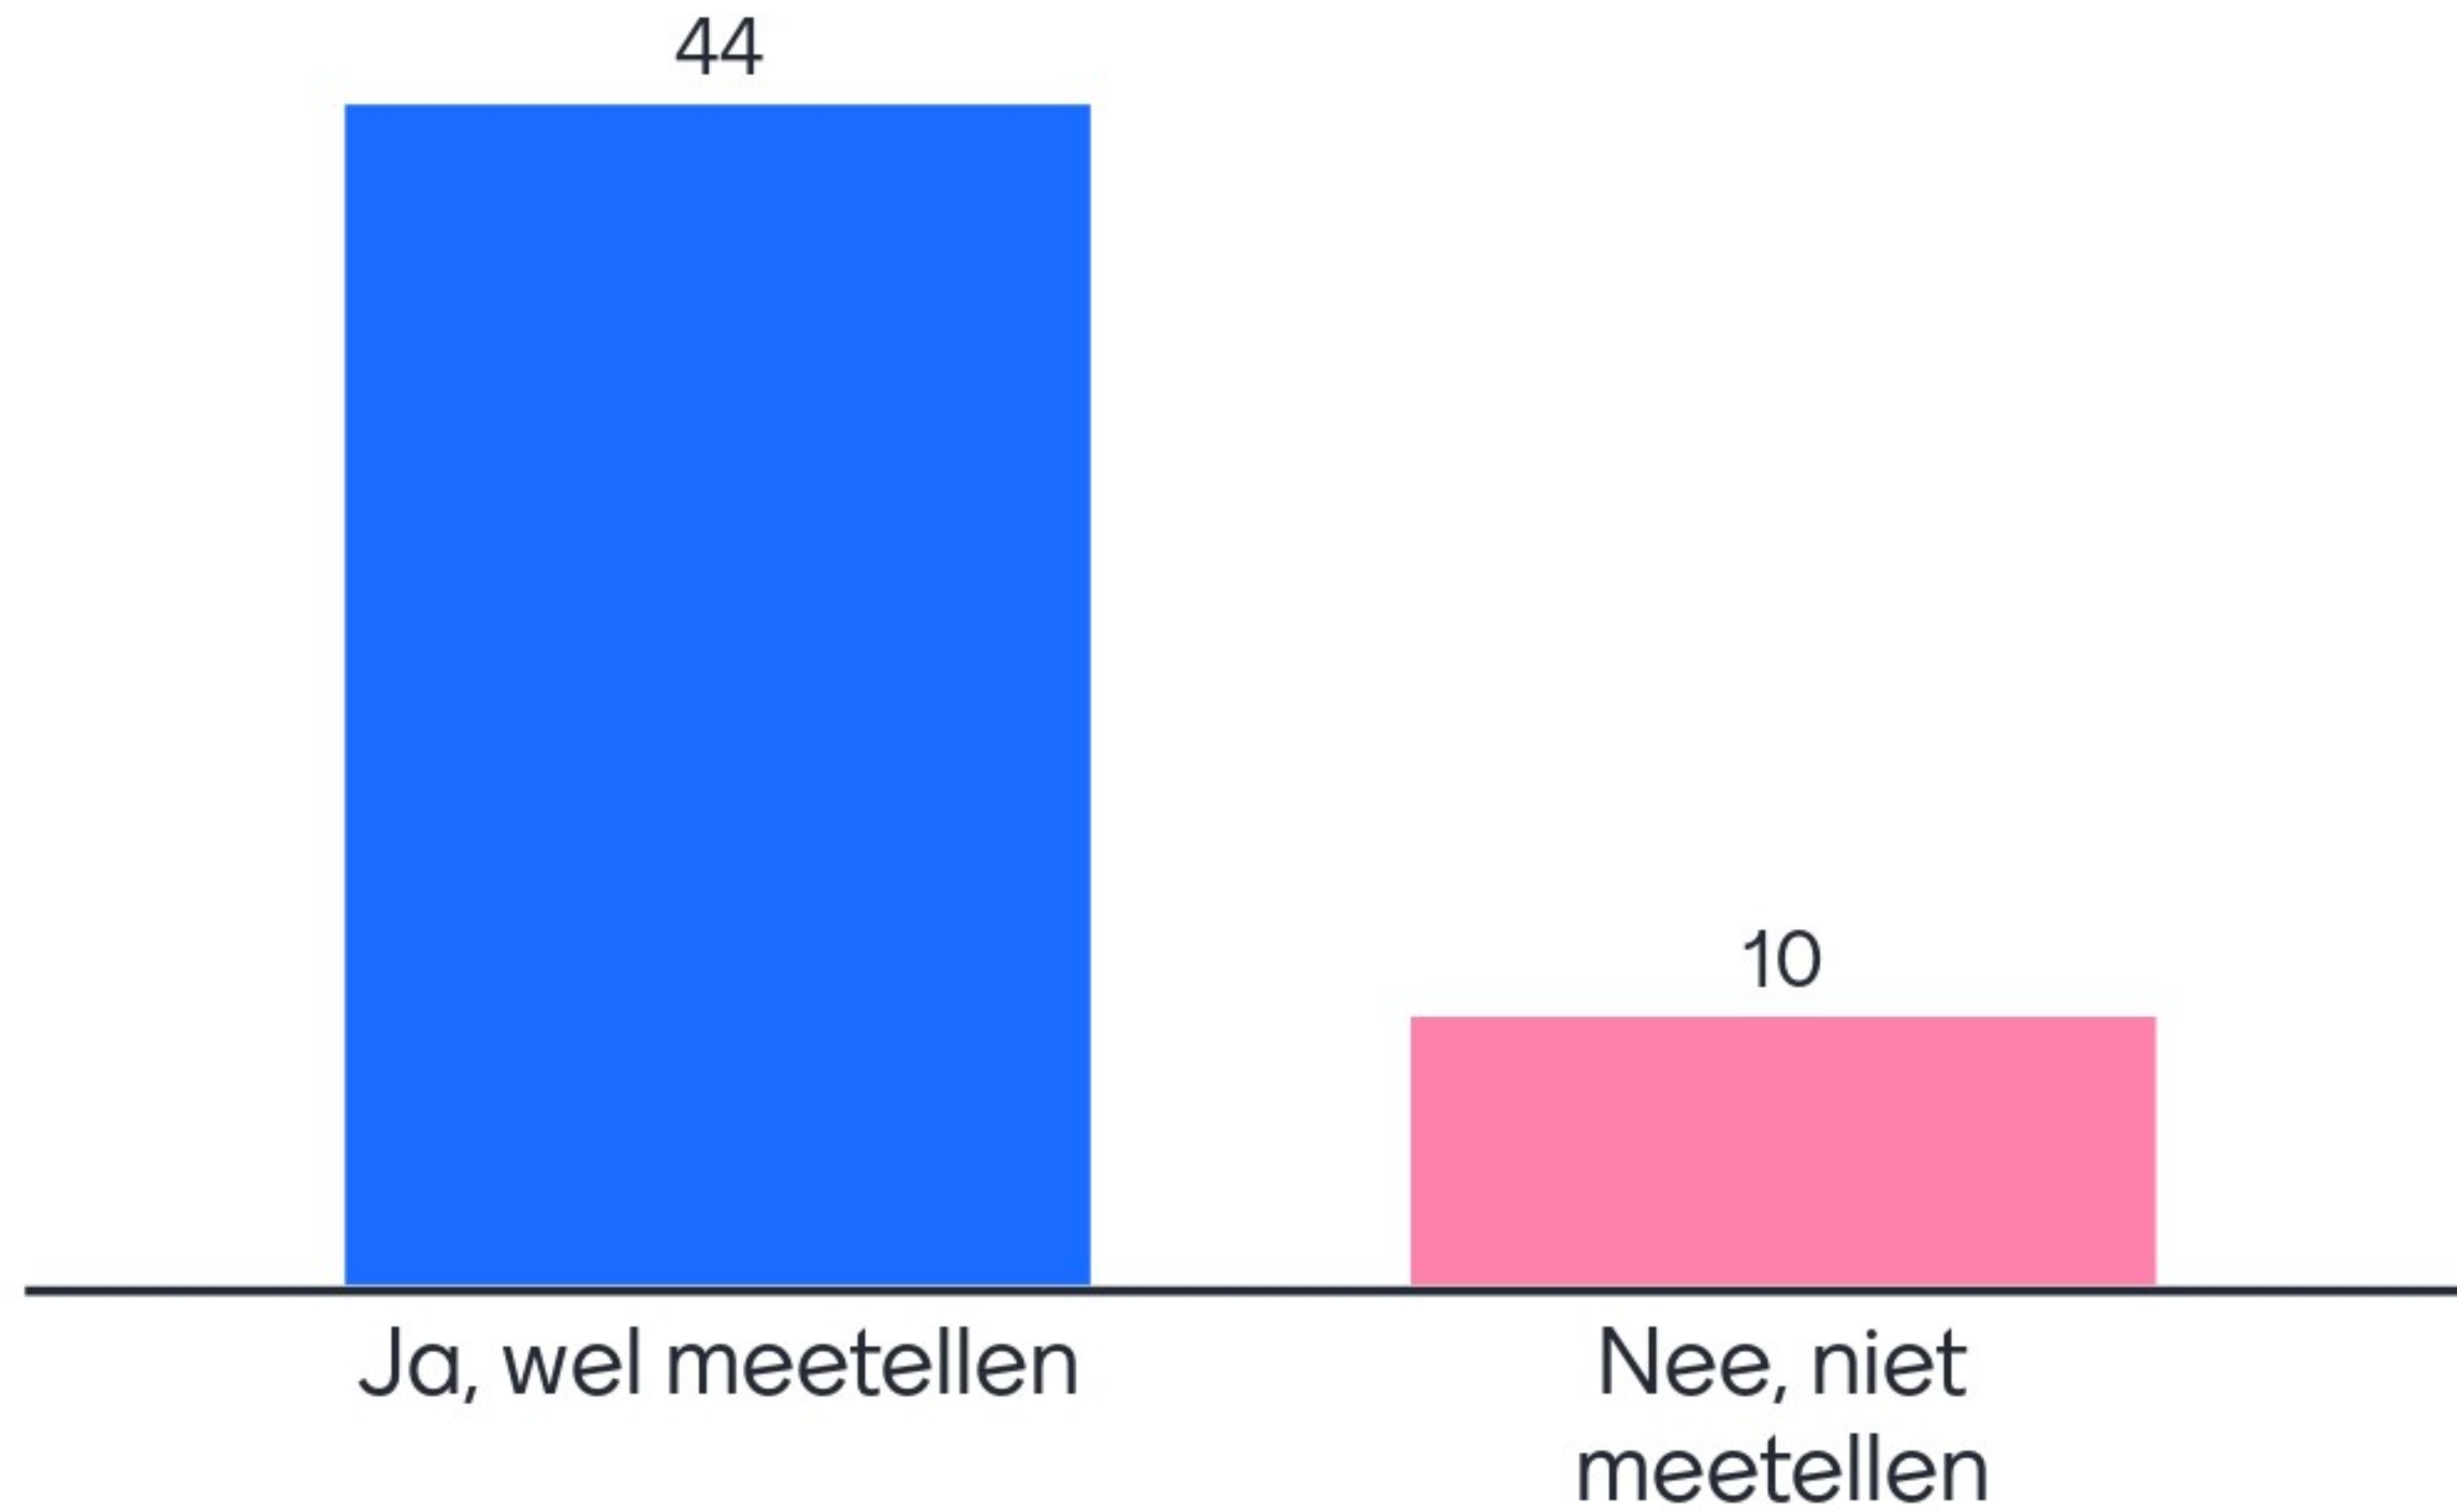

Zou je (natuurlijke) zwemwateren meetellen als groenblauwe dooradering?